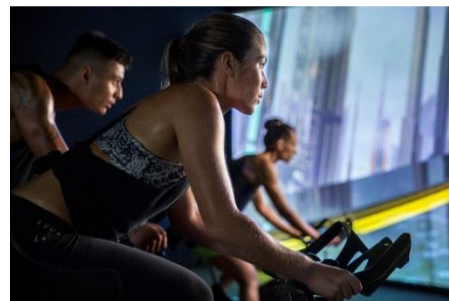

「CYCLE & STUDIO R(アール)」は、世界100か国以上の国々でプログラム提供をし、熱狂的な支持層を得ているレスミルズプログラムに特化した新感覚ワークアウトスタジオです。日本初上陸となるVR技術を取り入れた圧倒的な映像美の中で楽しめるVRサイクルプログラム「THE TRIP™」や、音楽にあわせレッスン参加者が一体となって盛り上がりながら本格的なトレーニングを行うライブトレーニングなど、新感覚の最新トレーニングを体験することができます。非日常空間で最先端エクササイズを楽しみたい方や、本格的なトレーニングで理想のボディづくりを目指したい方など目的・効果にあわせた新感覚の最新ワークアウトを体験することができます。

■日本初上陸！VR Cycle「THE TRIP™」

「THE TRIP™」は、世界のフィットネスシーンに革新的なムーブメントを起こしているimmersive VR(没入型バーチャル・リアリティ)の最新エクササイズです。最先端のプロジェクション技術により、前方周囲120度を囲う幅12m×高さ2.7mの大型特殊スクリーンに映し出される大迫力の映像美は、今までに類を見ないサイクルプログラムを実現し、あたかも仮想現実の世界にトリップしたかのような感覚を全身で体感しながらワークアウトすることができます。海外ではロサンゼルスやパリなどで導入されており、2017年注目のプログラムです。

【THE TRIP™ 動画 URL】 <https://www.lesmills.com/jp/workouts/fitness-classes/the-trip/>

◆プログラム概要

※画像はイメージです

「CYCLE & STUDIO R (アール)」は、圧倒的な映像美の中でサイクルを楽しむ『VR Cycle「THE TRIP™」』と音楽に合わせて本格的なグループトレーニングを行う『LIVE Training』の2つのワークアウトが楽しめます。また、レスミルズ認定資格をもつ経験豊富なインストラクターによるレッスンにより、運動強度の高いトレーニングも楽しく効果的に続けられます。

・VR Cycle 「THE TRIP™」

圧倒的な映像の中を駆け抜ける、日本初上陸のVRサイクルプログラム。映画館規模のスクリーンとサウンドシステムにより、バーチャルリアリティの世界を旅しながら未知の没入体験ができます。脂肪燃焼やストレス解消、ヒップラインのシェイプアップに効果が期待できます。

・LIVE Training

短時間で有酸素運動の6倍の脂肪燃焼効果が期待できる時短トレーニングや、ダイナミックな動きと音楽を融合させたグループエクササイズなど人気のLesMillsプログラムを展開。レッスン参加者一体となって盛り上がりながらのレッスンにより、一人では得られない高揚感や満足感が得られると共に、脂肪燃焼や筋力向上、体幹強化など高い運動効果が得られます。